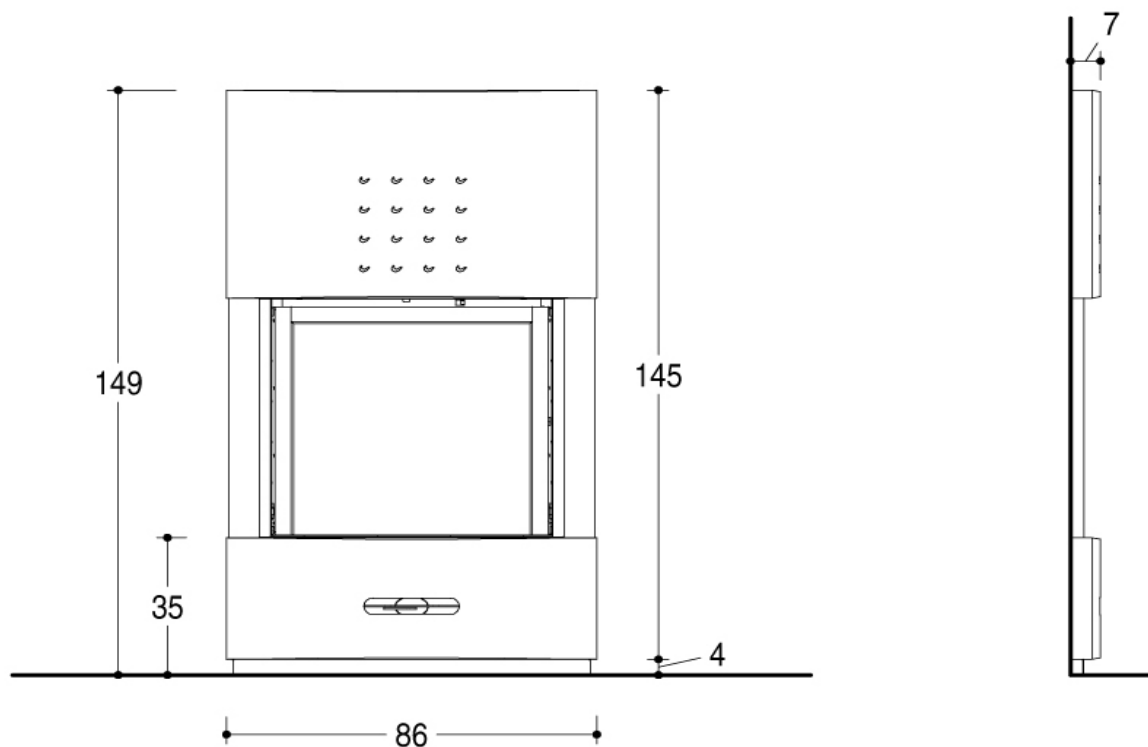

DISEGNO TECNICO

Mod.	A	B	C	D	E	Ø
MP 973	65 / 79 *	104	54 / 69*	-	-	8
ME 65/60	70	88	46	5	5	20

Ø Dimensione consigliata da verificare in fase di installazione

* MP 973 con scarico posteriore