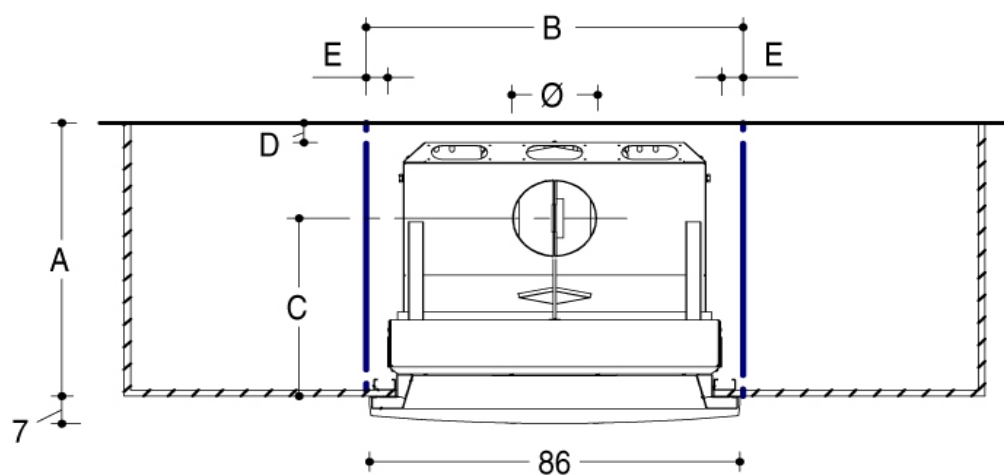

BARCELLONA

Rivestimento in maiolica fatta a mano con basamento, particolari e profili laterali in acciaio pallinato. In foto colore Grigio Ferro e focolare a pellet MP 973

scheda tecnica compatibilità e dimensioni vedi pdf

DISEGNO TECNICO

Mod.	A	B	C	D	E	Ø
MP 973	65 / 79 *	104	54 / 69*	-	-	8
ME 65/60	70	88	46	5	5	20

Ø Dimensione consigliata da verificare in fase di installazione

* MP 973 con scarico posteriore