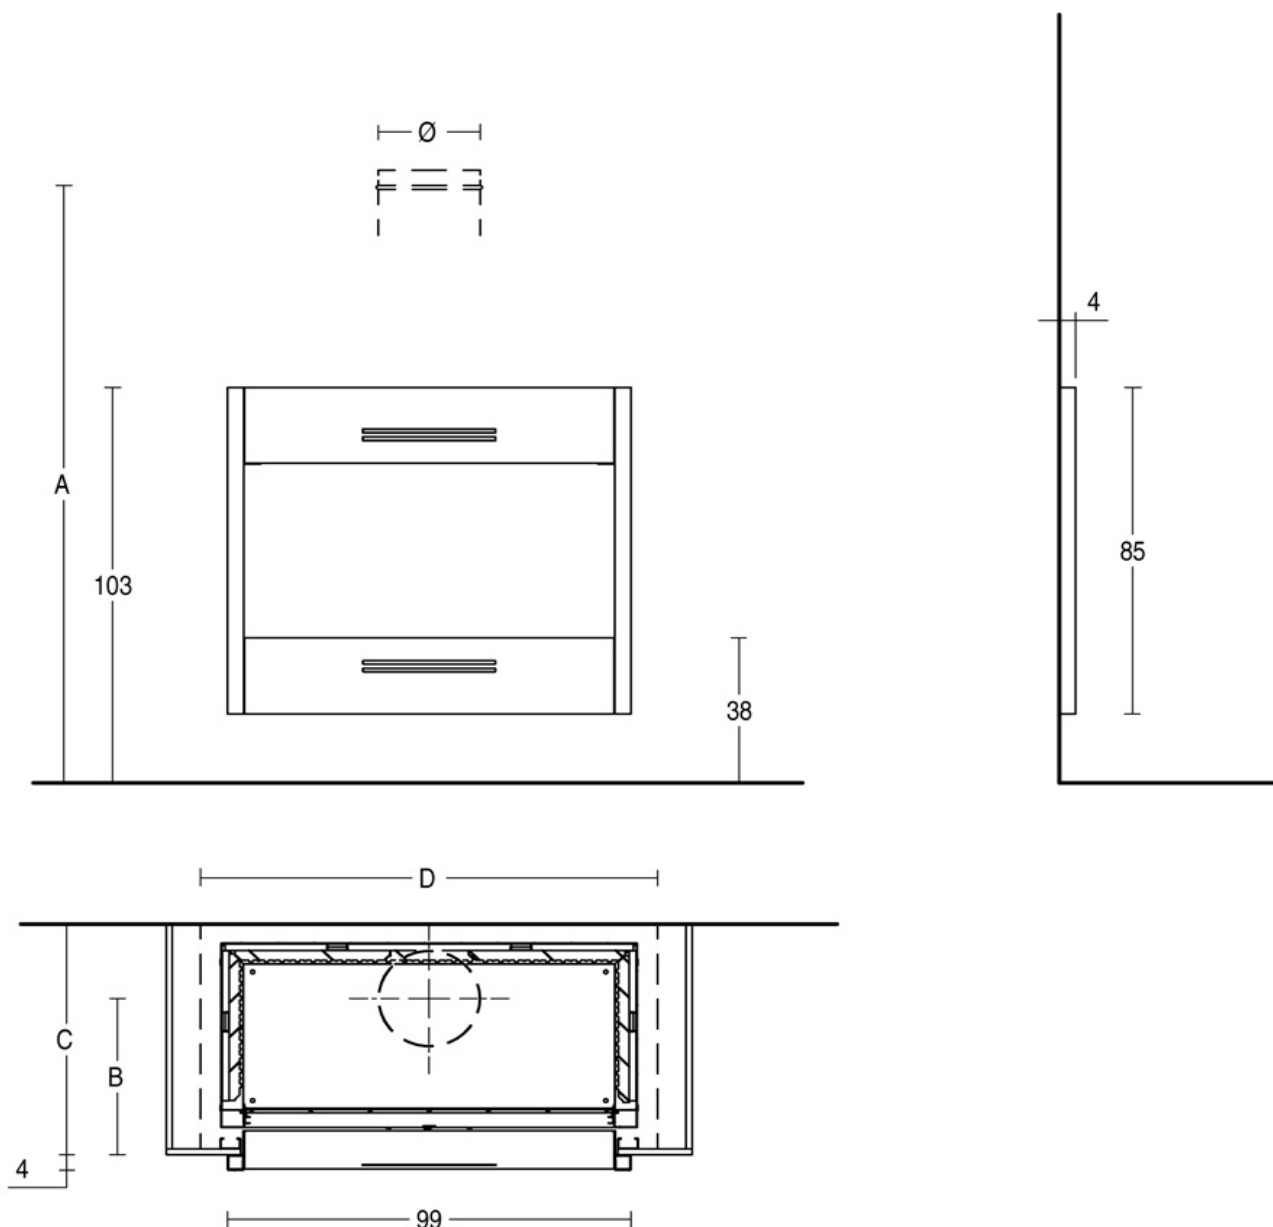

# CALAIS

Cornice in maiolica fatta a mano con particolari e profili laterali in acciaio pallinato. In foto colore Orange e focolare bifacciale a gas IG 90B  
scheda tecnica compatibilità e dimensioni vedi pdf

# DISEGNO TECNICO

Mod.	A	B	C	D	Ø	Kg
MA 263 SL	154	40	59.5	112	25	27
MA 263 B SL	154	30.3	61.6	112	20	27
ME 90/44	161	46.5	70.5	113	25	27
ME 90/44 B	161	36.8	73.6	113	25	27
MC 90/44	84	38.5	58.5	117.5	20	27
IG 90	91.5	32.5	50	103	15	27
IG 90 B	91.5	25.8	51.6	122	15	27