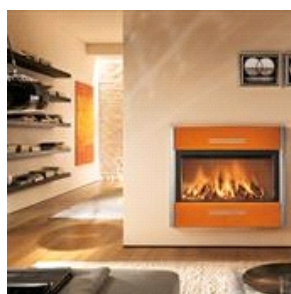

# CALAIS

Cornice in maiolica fatta a mano con particolari e profili laterali in acciaio pallinato. In foto colore Orange e focolare bifacciale a gas IG 90B  
scheda tecnica compatibilità e dimensioni vedi pdf