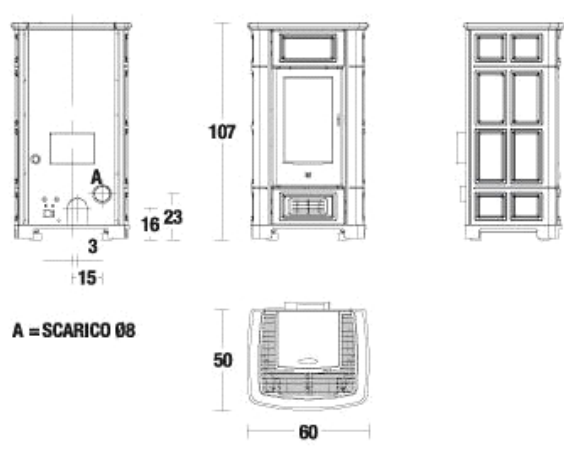

### DATI TECNICI

Volume riscaldabile (min-max)	m <sup>3</sup>	150 - 255
Potenza nominale (min-max)	kW	2,9 - 8,9
Regolazione potenza (posizioni)		4
Rendimento termico	%	87,9 - 90,1
Consumo nominale (min-max)	Kg/h	0,7 - 2,2
Dimensioni LxPxH	cm	60 x 50 x 107
Rivestimento/frontale		maiolica
Monoblocco		acciaio
Deflettore/braciere		ghisa
Scarico fumi Ø	cm	8
Cassetto cenere		estraibile
Porta		ghisa
Vetro ceramico		resistente a 750°C autopulente
Maniglia		acciaio con finitura nichelata
Capienza serbatoio (circa)	Kg	20
Wellness -umidificatore		sì
Forno in acciaio inox	cm	
Multifuoco System®		3 livelli di velocità
Dual Power		no
Telecomando		con display LCD
Pannello di controllo sulla stufa		a comandi digitali
Cronotermostato con programmazione		giornaliera, settimanale, weekend con due fasce orarie
Remote Control System		optional
Bocchette frontali - orientabili		sì - no
Potenza assorbita a regime massimo	Watt	100
Potenza massima assorbita	Watt	380
Peso complessivo	Kg	160