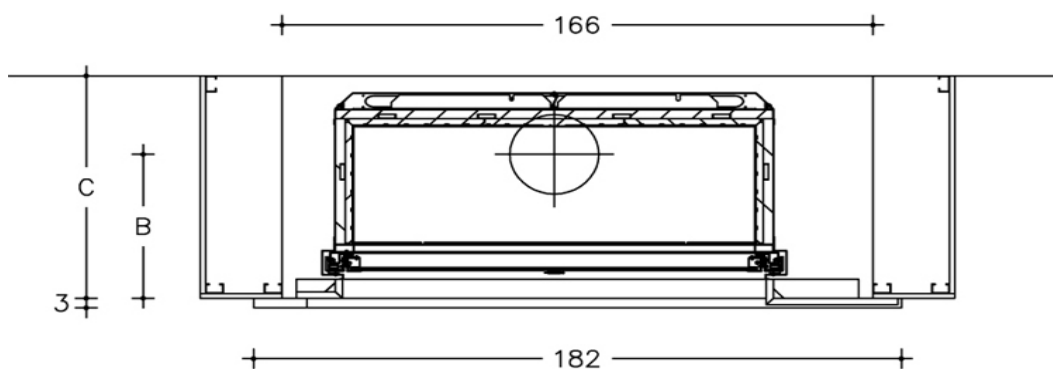

TARANTO

Cornice in marmo Granada Beige levigato, spalle in Granito Matrix fiammato e spazzolato. In foto focolare a legna ME 120/48

Focolari compatibili

MC 120/48 - MA 264 SL - ME 120/48

IG 120B - IG 120

DISEGNO TECNICO

Mod.	A	B	C	Ø	Kg.
ME 120/48	167	45.5	70	25	63
MA 264 SL	164	39.5	59	25	63
IG 120	96	32	49	10/15	63
IG 120B	105	25	51.5	20	63

Ø Dimensione consigliata da verificare in fase di installazione