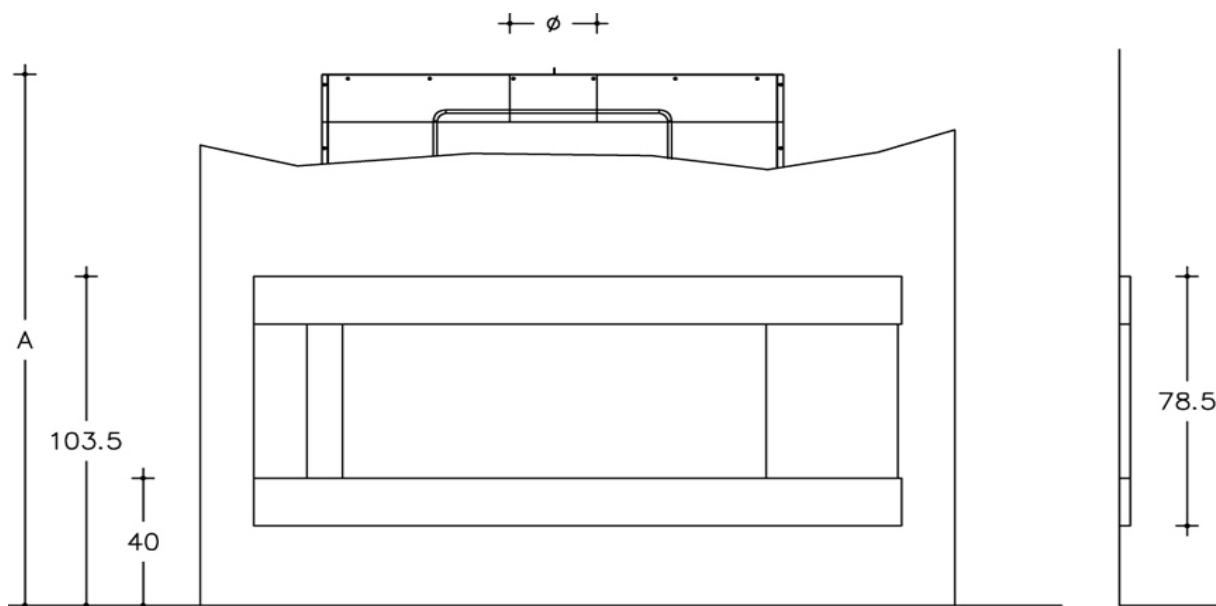

TARANTO

Cornice in marmo Granada Beige levigato, spalle in Granito Matrix fiammato e spazzolato. In foto focolare a legna ME 120/48

Focolari compatibili

MC 120/48 - MA 264 SL - ME 120/48

IG 120B - IG 120

DISEGNO TECNICO

Mod.	A	B	C	Ø	Kg.
ME 120/48	167	45.5	70	25	63
MA 264 SL	164	39.5	59	25	63
IG 120	96	32	49	10/15	63
IG 120B	105	25	51.5	20	63

Ø Dimensione consigliata da verificare in fase di installazione